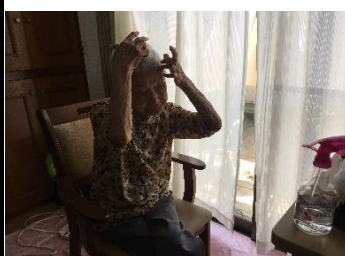

スタッフとして扮した屋

訪問理容Day

定期開催イベントの訪問理容Dayを開催しました。今回もカットだけでなくカラーを受けられた方もおりました。心身共に後はお入り浴された。お楽しみは次回です。

月間写真館

千葉ポートタワーにて

スーパーへお買い物に

カラオケ熱唱中♪

習志野かるたに挑戦中